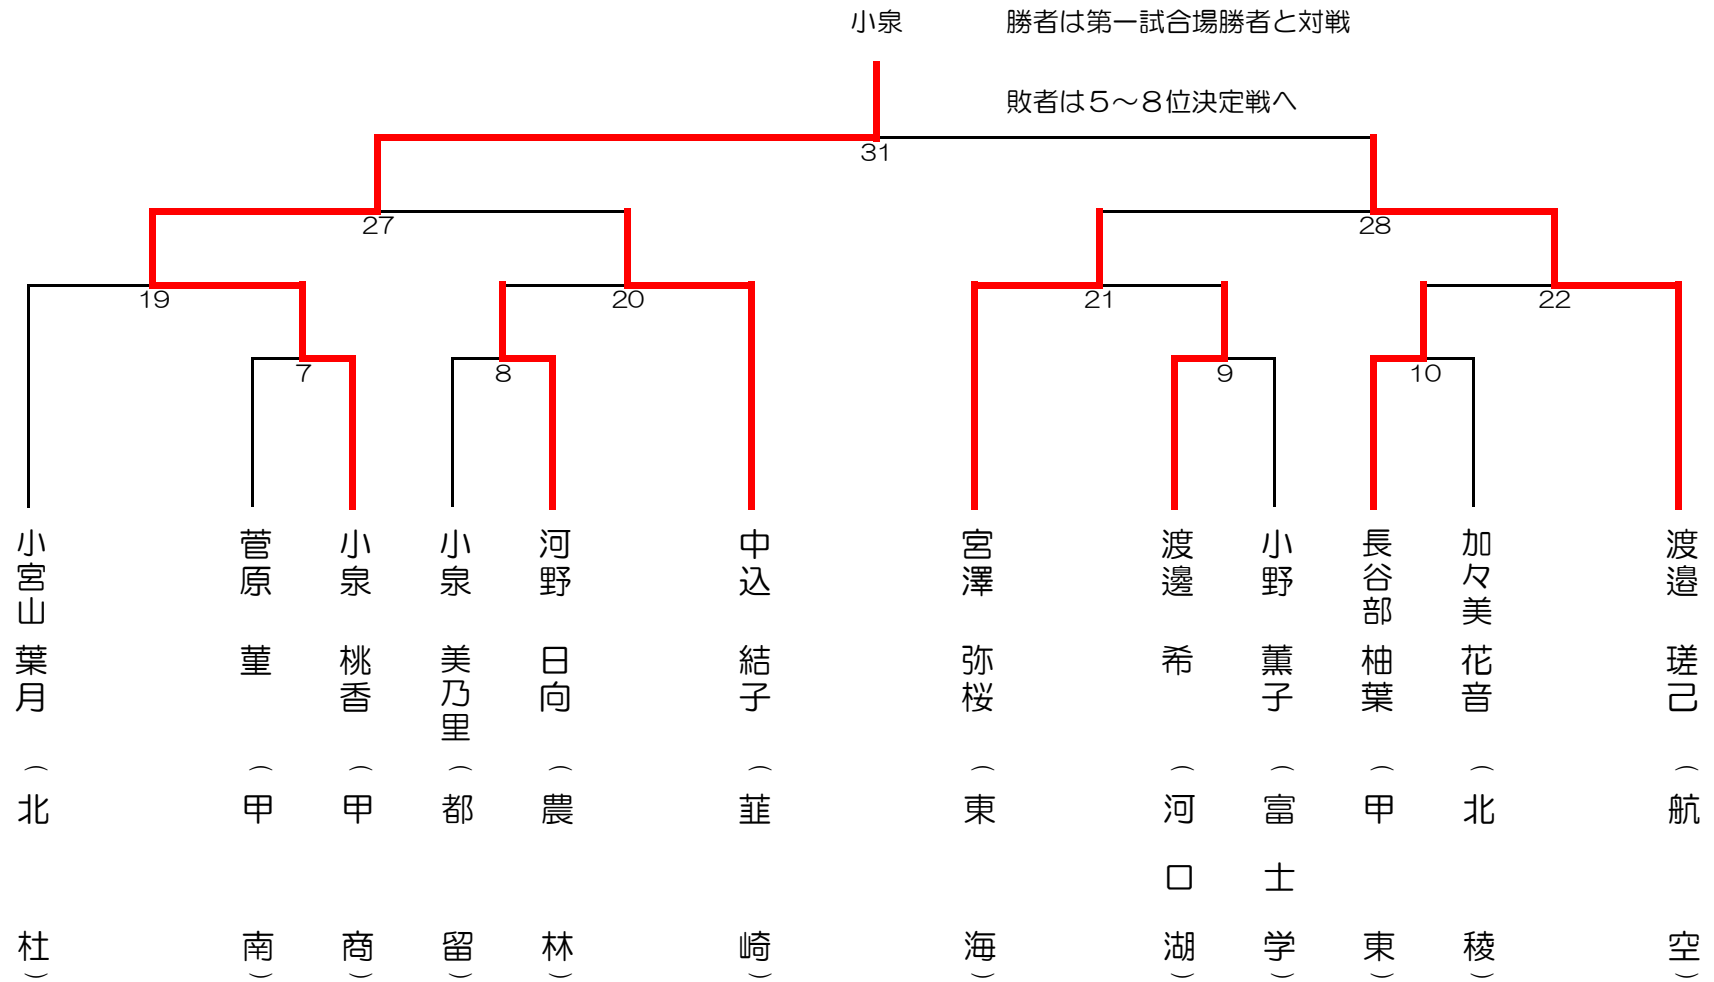

令和3年度 山梨県高等学校総合体育大会 兼 関東大会予選 剣道 女子個人戦 第一試合場

令和3年5月12日（水） 小瀬林<sup>ろ</sup>-ツ公園武道館

令和3年度 山梨県高等学校総合体育大会 兼 関東大会予選 剣道 女子個人戦

第二試合場

令和3年5月12日(水) 小瀬林公園武道館

令和3年度 山梨県高等学校総合体育大会 兼 関東大会予選 剣道 女子個人戦

第三試合場

令和3年5月12日（水） 小瀬林公園武道館

令和3年度 山梨県高等学校総合体育大会 兼 関東大会予選 剣道 女子個人戦

第四試合場

令和3年5月12日（水） 小瀬林<sup>®</sup>-ツ公園武道館