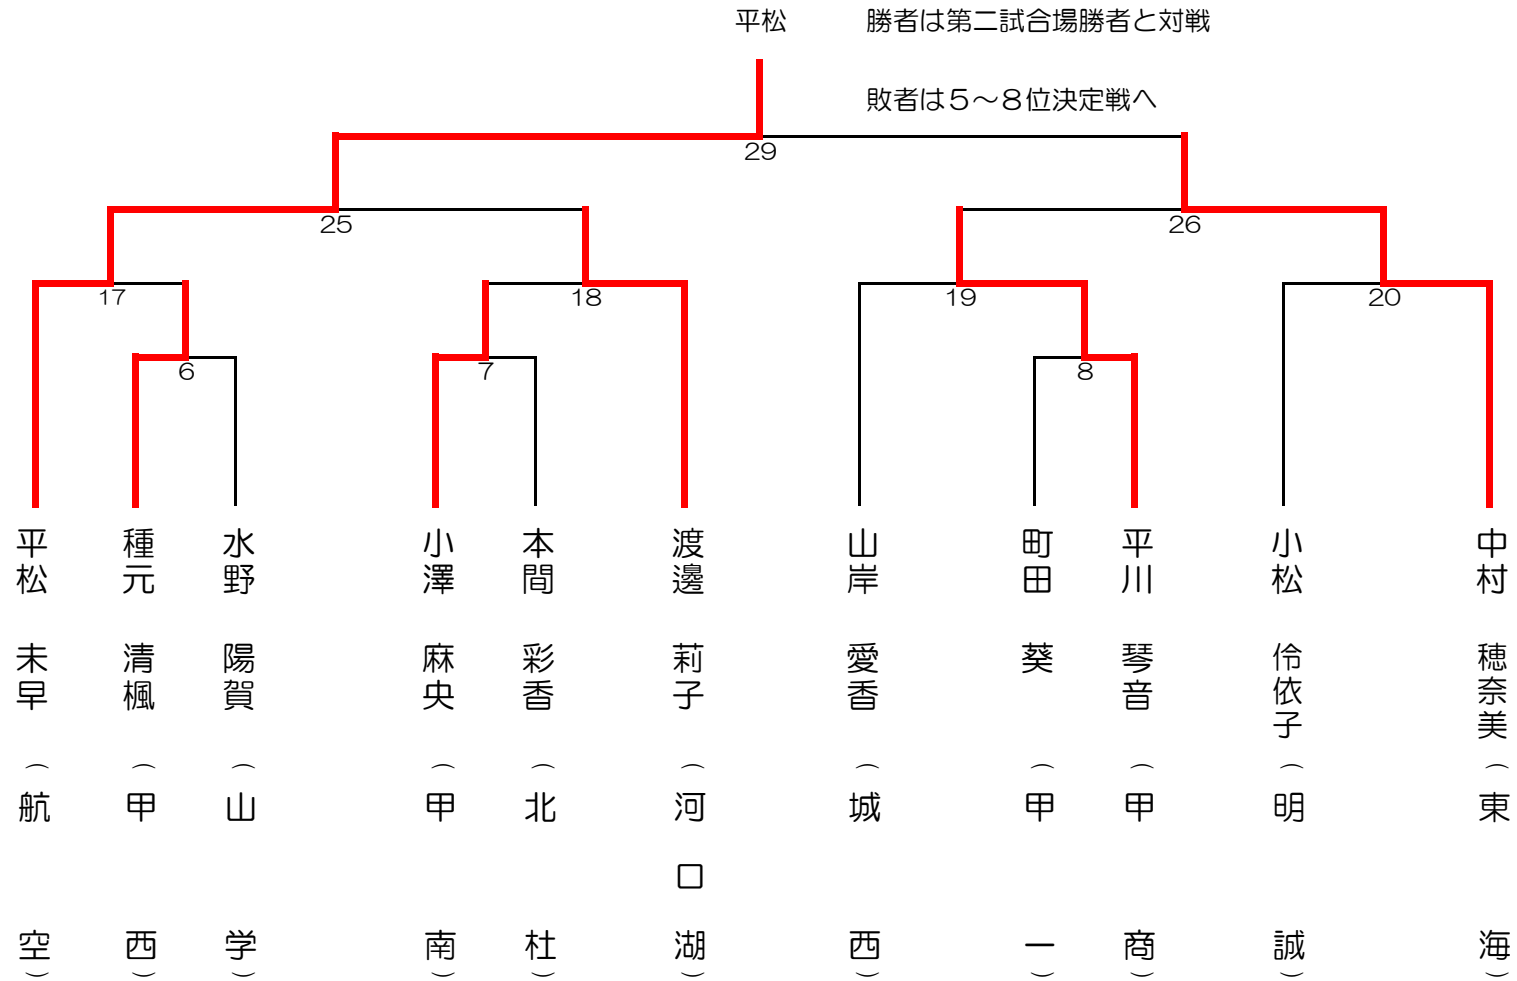

令和3年度 山梨県高等学校総合体育大会 兼 関東大会予選 剣道 女子個人戦 第一試合場

令和3年5月12日（水） 小瀬林<sup>ろ</sup>-ツ公園武道館

令和3年度 山梨県高等学校総合体育大会 兼 関東大会予選 剣道 女子個人戦

第二試合場

令和3年5月12日(水) 小瀬林公園武道館

令和3年度 山梨県高等学校総合体育大会 兼 関東大会予選 剣道 女子個人戦

第三試合場

令和3年5月12日（水） 小瀬林公園武道館

令和3年度 山梨県高等学校総合体育大会 兼 関東大会予選 剣道 女子個人戦

第四試合場

令和3年5月12日（水） 小瀬林<sup>®</sup>-ツ公園武道館