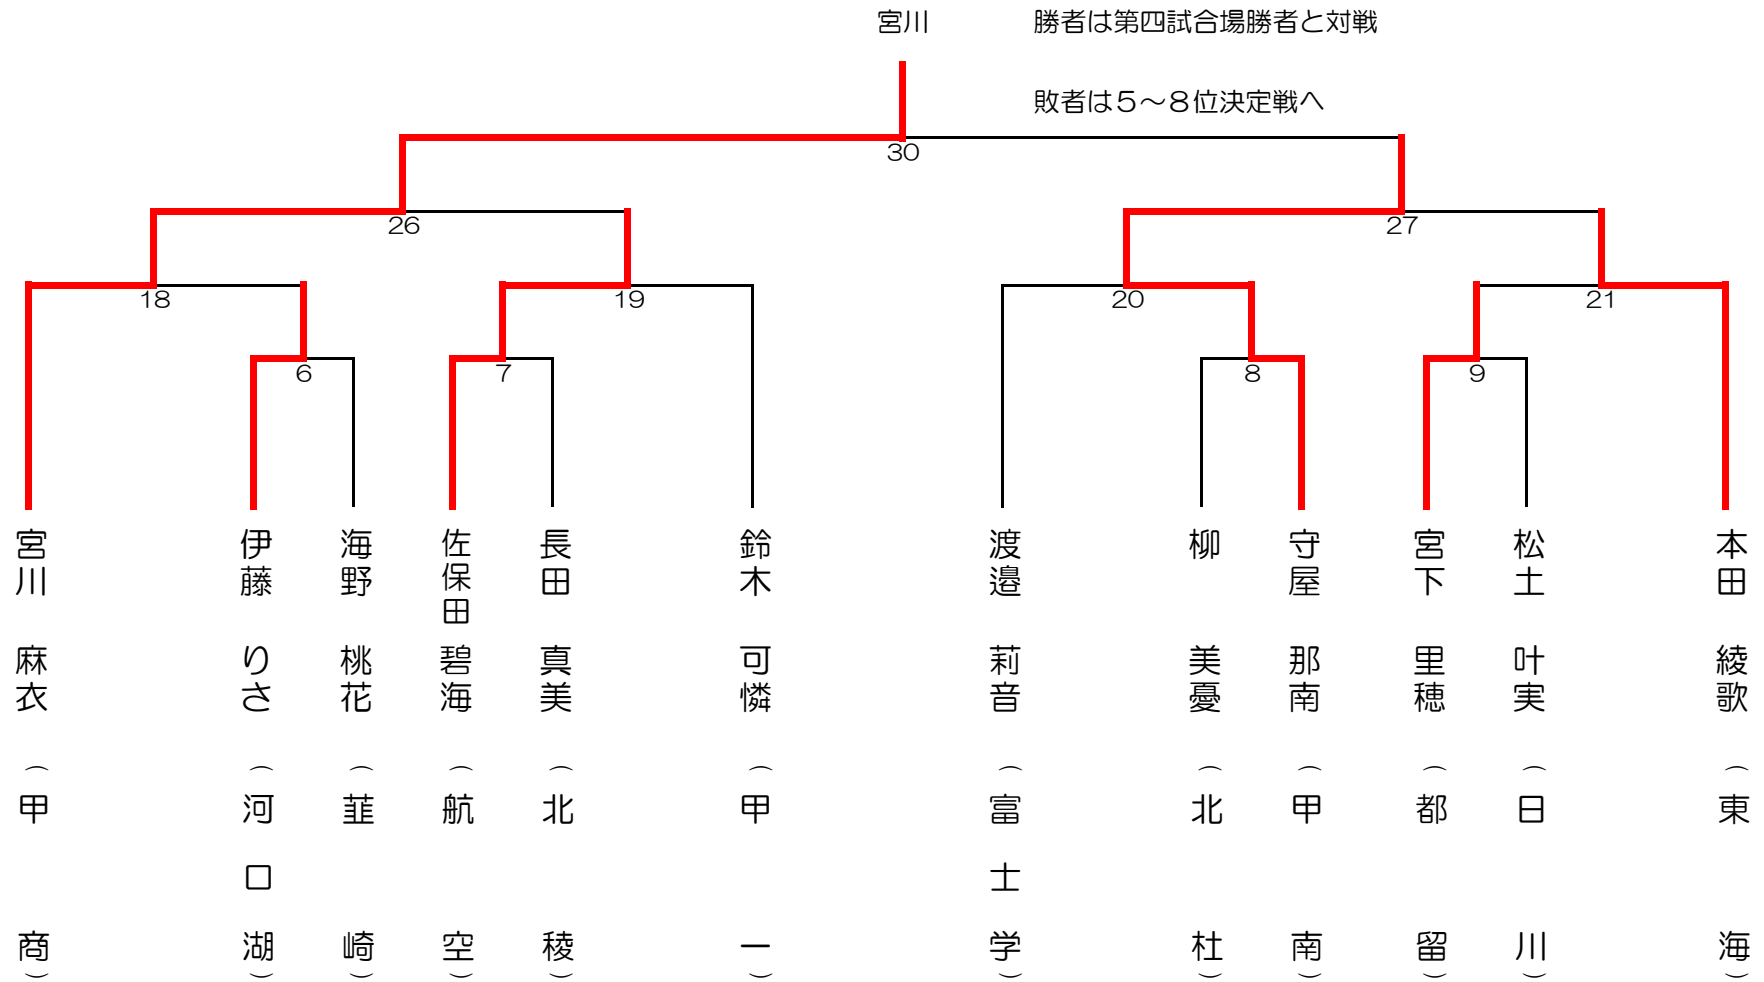

令和3年度 山梨県高等学校総合体育大会 兼 関東大会予選 剣道 女子個人戦 第一試合場

令和3年5月12日（水） 小瀬林<sup>ろ</sup>-ツ公園武道館

令和3年度 山梨県高等学校総合体育大会 兼 関東大会予選 剣道 女子個人戦

第二試合場

令和3年5月12日(水) 小瀬林公園武道館

令和3年度 山梨県高等学校総合体育大会 兼 関東大会予選 剣道 女子個人戦

第三試合場

令和3年5月12日（水） 小瀬林公園武道館

令和3年度 山梨県高等学校総合体育大会 兼 関東大会予選 剣道 女子個人戦

第四試合場

令和3年5月12日（水） 小瀬林<sup>®</sup>-ツ公園武道館