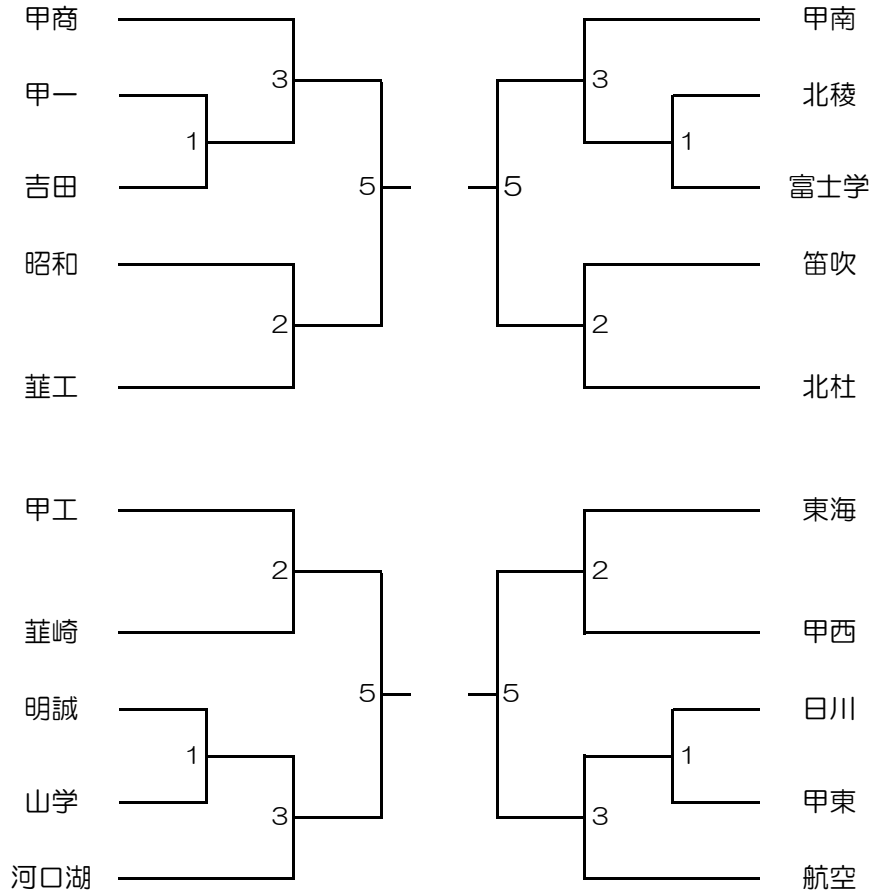

令和3年度 全国高等学校総合体育大会剣道大会山梨県予選

団体戦

日時：令和3年6月12日（土）
 場所：笛吹市いちのみや桃の里
 スポーツ公園

集合：8時20分

男子

< 第1試合場 >

< 第3試合場 >

< 第2試合場 >

< 第4試合場 >

女子

< 第1試合場 >

< 第3試合場 >

< 第2試合場 >

< 第4試合場 >