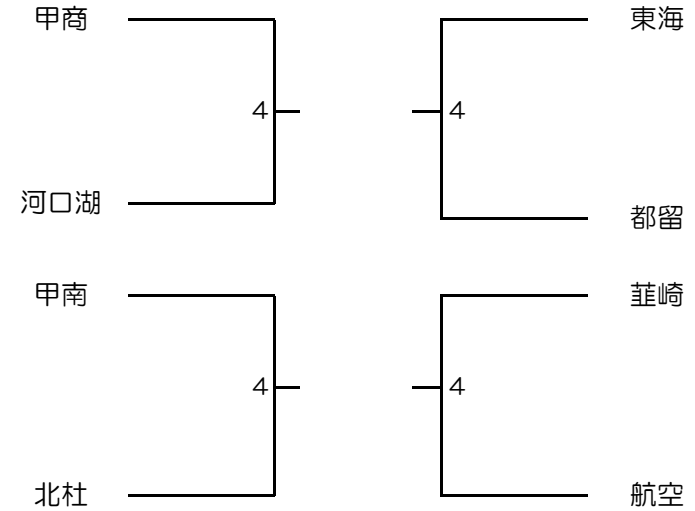

令和3年度 全国高等学校総合体育大会剣道大会山梨県予選

団体戦

日時：令和3年6月12日（土）
 場所：笛吹市いちのみや桃の里
 スポーツ公園

集合：8時20分

男子

< 第1試合場 >

< 第3試合場 >

< 第2試合場 >

< 第4試合場 >

女子

< 第1試合場 >

< 第3試合場 >

< 第2試合場 >

< 第4試合場 >