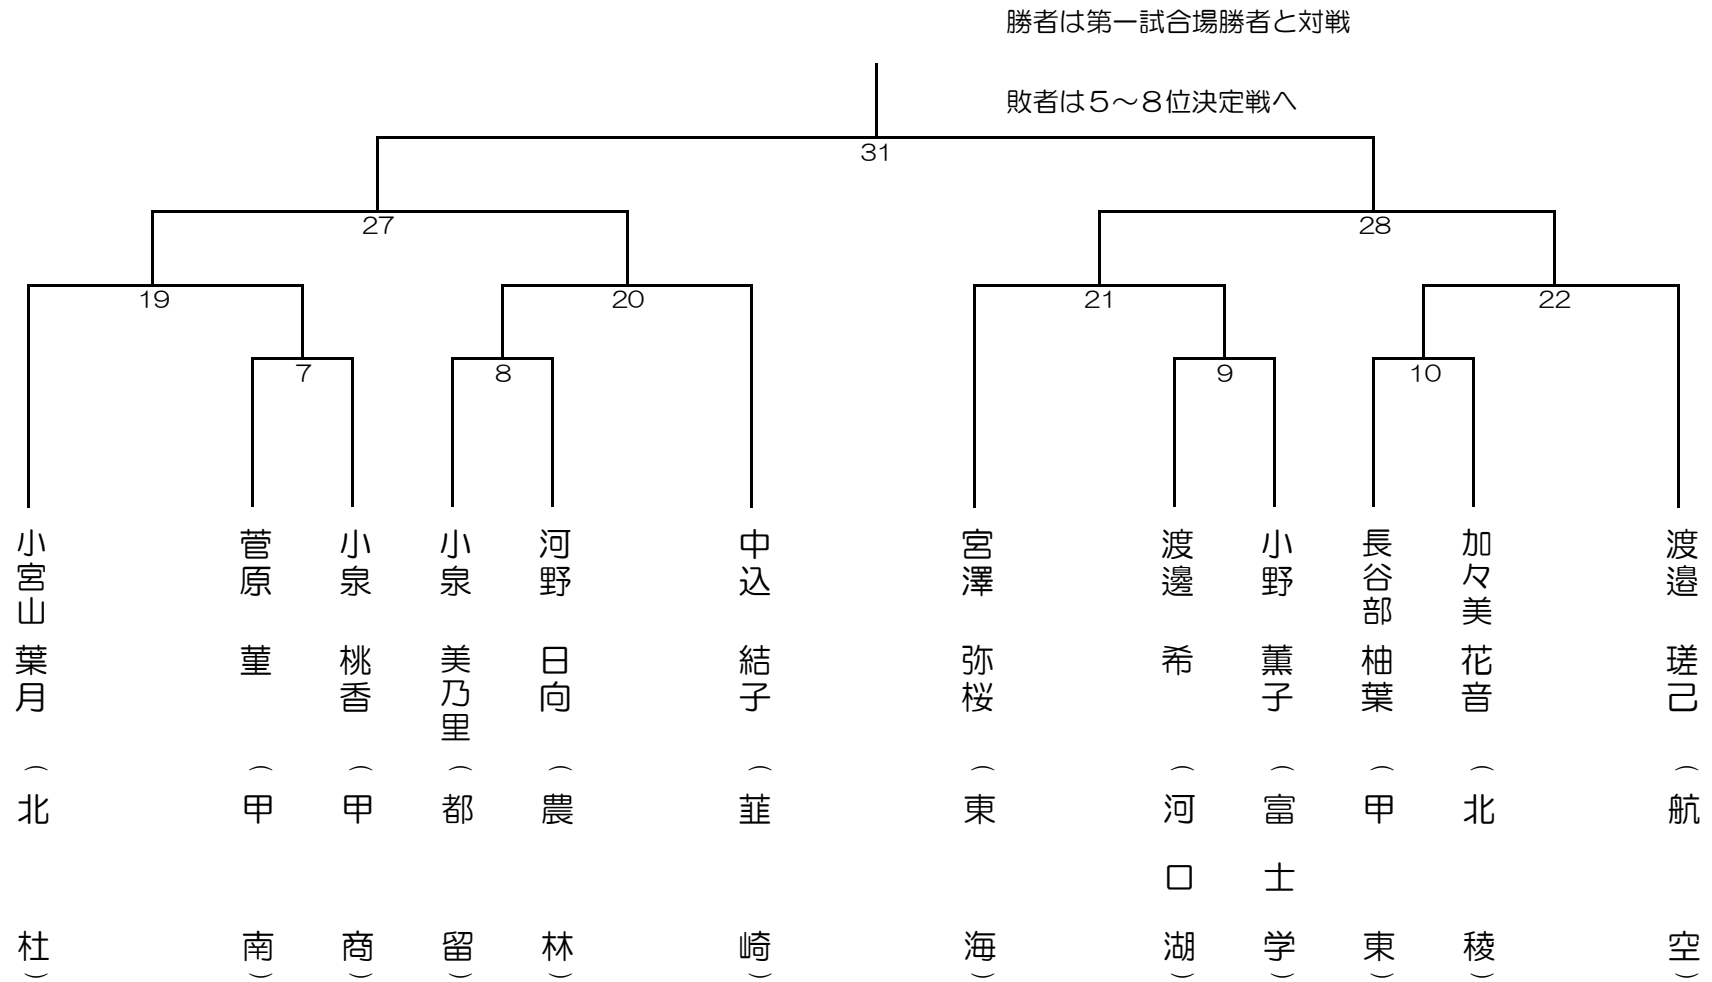

令和3年度 山梨県高等学校総合体育大会 兼 関東大会予選 剣道 女子個人戦 第一試合場

令和3年5月12日（水） 小瀬林公園武道館

令和3年度 山梨県高等学校総合体育大会 兼 関東大会予選 剣道 女子個人戦

第二試合場

令和3年5月12日(水) 小瀬林公園武道館

令和3年度 山梨県高等学校総合体育大会 兼 関東大会予選 剣道 女子個人戦

第四試合場

令和3年5月12日（水） 小瀬林<sup>®</sup>-ツ公園武道館