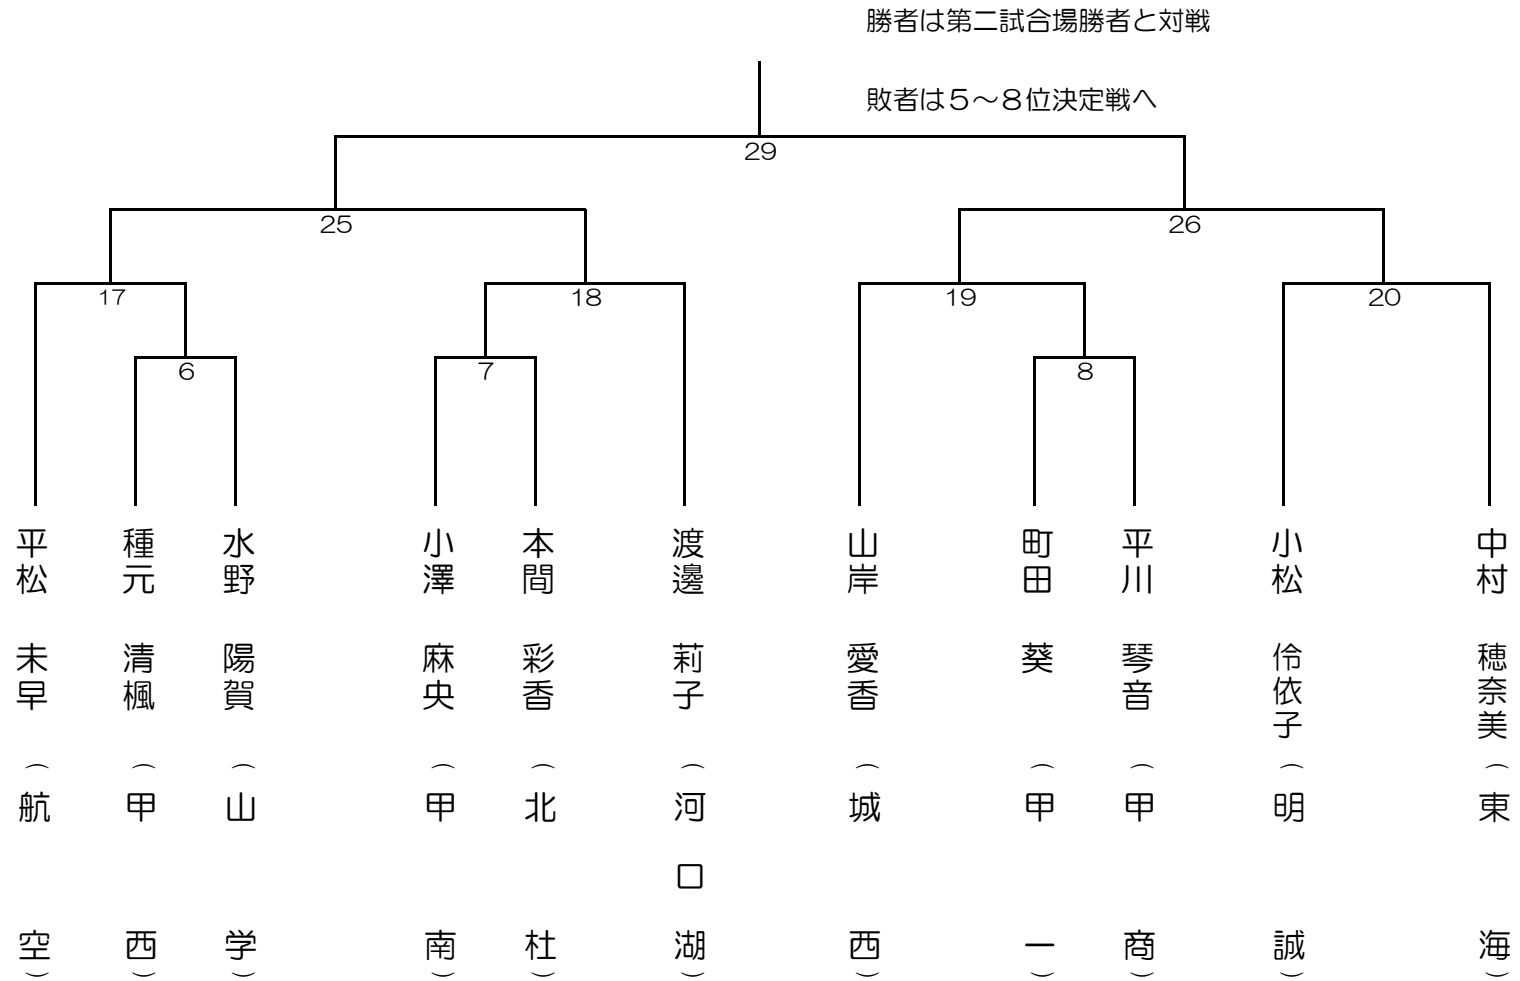

令和3年度 山梨県高等学校総合体育大会 兼 関東大会予選 剣道 女子個人戦 第一試合場

令和3年5月12日（水） 小瀬林公園武道館

令和3年度 山梨県高等学校総合体育大会 兼 関東大会予選 剣道 女子個人戦

第二試合場

令和3年5月12日(水) 小瀬林公園武道館

令和3年度 山梨県高等学校総合体育大会 兼 関東大会予選 剣道 女子個人戦

第四試合場

令和3年5月12日（水） 小瀬林<sup>®</sup>-ツ公園武道館